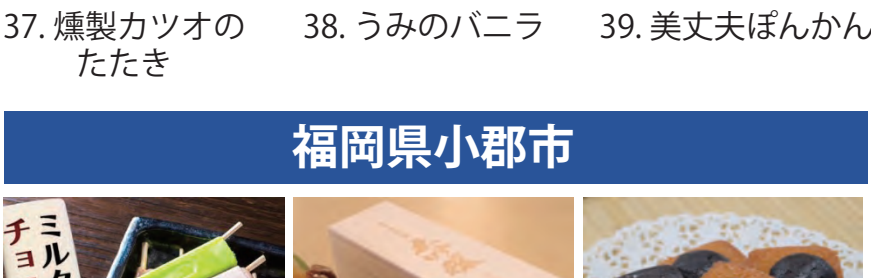

静岡県西伊豆町

19. わさびみそ・わさびの茎二杯酢
20. 鯉のなまり節
21. カヌレ

愛知県豊根村

22. 田舎きんざんじ
23. パン・デ・ポンタ
24. ゆず粉

大阪府貝塚市

25. 西阪農園の泉州きくな
26. 水なす工房 水なすカット漬
27. 喫茶トランクのレモンケーキ『MARUMI』

大阪府泉南市

28. 泉南チョコレート
29. 金熊寺梅の梅酒
30. エスニックカレー