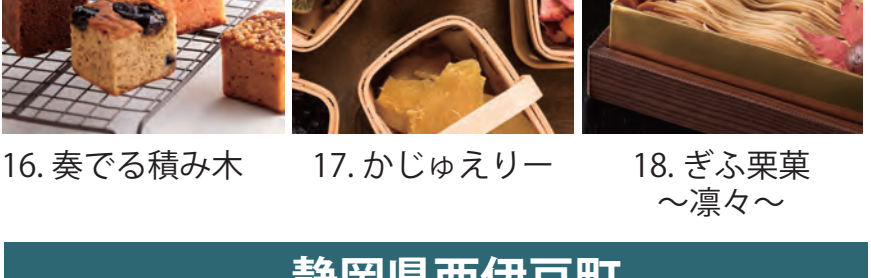

石川県白山市

10. 禁断のグルメふぐの子サブレ
11. 萬歳楽加賀梅酒
12. 酒かすてーら