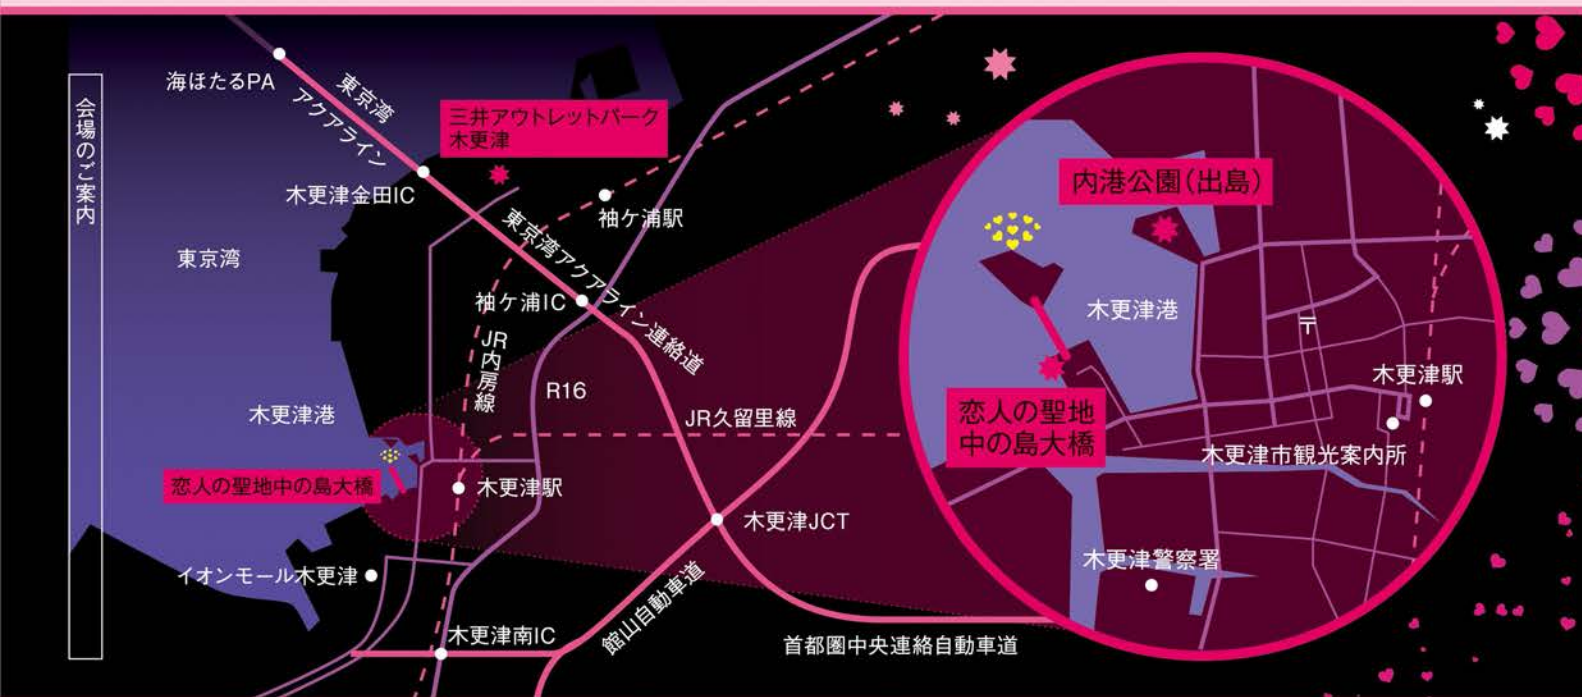

きさぽんも
登場！

木更津市
マスコットキャラクター
きさぽん

📍 場所 三井アウトレットパーク 木更津内 イベントステージ

🕒 時間 13:00~16:00 (予定)

ラストは スペシャル！

音楽と花火の共演です。
幻想的な空間を楽しむには
木更津市内港公園で
ご覧ください。

お問い合わせ 【平日】木更津市観光振興課 TEL.0438-23-8118
【土・日・祝】木更津市観光案内所 TEL.0438-22-7711

主催：木更津市・恋人の聖地／中の島大橋プロジェクト実行委員会

1組様
限定

お友達やご家族を呼んで

人前結婚式を 挙げたい方募集!

アウトレットに来た方が証人となって人前結婚式を挙げませんか?ヘアメイク、衣裳もご用意します。
これから挙式する方、結婚したけど式を挙げていない方、お友達やご家族を呼んで手ぶらでできる結婚式です。

締切

平成30年12月16日(日)

お申し込みは
メールで

おふたりの写真をつけてお申込みください♥️→ **木更津 公開結婚式** **検索**
<http://www.city.kisarazu.lg.jp/news/detail.18.55327.html>

恋人の聖地/中の島大橋プロジェクト 協賛企業

積み上げています。確かな実績
砂・砂利等建設資材の採取・運搬・販売

有限会社 大川海運

木更津市桜井560-71 ☎0438-36-7571

毎日開催!
ブライダル相談会