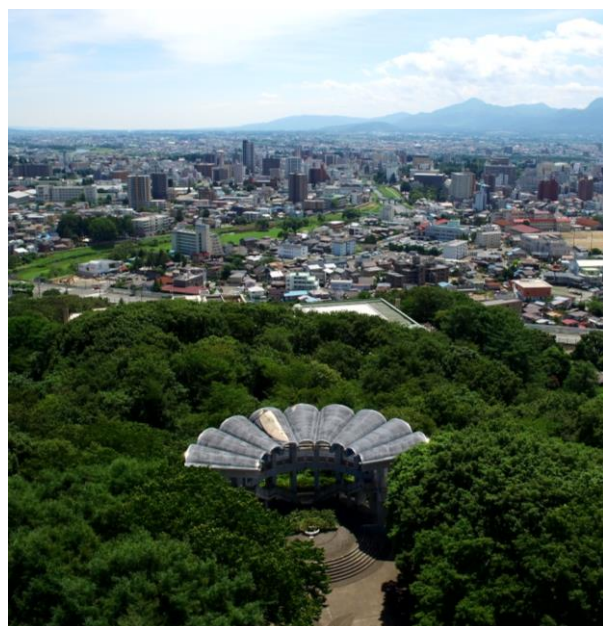

【盛岡グランドホテル】

盛岡グランドホテル・ウェディングヒル愛宕山公園 盛岡市内で初の『恋人の聖地』サテライトに選定！

株式会社岩手ホテルアンドリゾート(所在地:盛岡市愛宕下1-10 取締役社長:高橋三男)は、盛岡グランドホテルがネーミングライツを取得した「盛岡グランドホテル・ウェディングヒル愛宕山公園」が『恋人の聖地』サテライトに選定されたことをお知らせいたします。

この度「盛岡グランドホテル・ウェディングヒル愛宕山公園」が、盛岡市内では初となる『恋人の聖地』サテライトとして11月1日に選定されました。

同公園は、昭和59年に愛宕山公園として開設され、その後平成5年に皇太子同妃両殿下ご成婚を記念して「愛宕山記念公園」と改称し整備されました。

今年6月、盛岡市のネーミングライツ・パートナー募集に応じて、パートナー契約を締結。

現在の新しい愛称で運営されることになりました。

弊社は今後盛岡市と連携しながら、盛岡市内および近郊、県内外からの若者や観光客が訪れるように整備、活用を図っていくこととしておりますが、

その一環としてこの度の『恋人の聖地』サテライト選定に至りました。

これを機に、盛岡を一望する展望台での「恋愛」、「プロポーズ」、「結婚」など、愛宕山エリアが幸せな空間になることを目指してまいります。

■『恋人の聖地』サテライトとは・・・

『恋人の聖地』サテライトは一般企業・団体が運営管理をする、プロポーズの場所にもふさわしく、恋人たちがもっと幸せになれるデートスポットの中から選定されます。

観光庁やJTBが後援となり、それぞれの地域における独自イベント等の開催を通して、地域の活性化ならびに少子化対策に貢献しています。