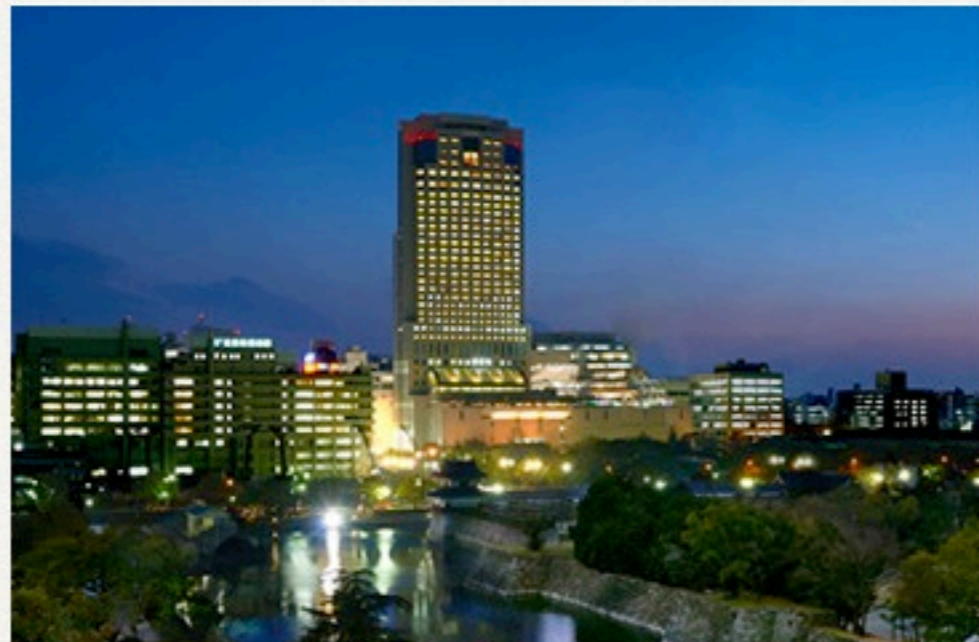

広島市内ホテル初！リーガロイヤルホテル広島が「恋人の聖地サテライト」に選定されました

Lover's
Sanctuary
恋人の聖地

リーガロイヤルホテル広島はこの度、「プロポーズにふさわしいロマンティックな場所」として、広島市内ホテル初の『恋人の聖地サテライト』に選定されました。

宮島と原爆ドーム、2つの世界遺産を有する広島市の中心に位置し、充実した施設が揃う中四国最大級の都市型ホテルとして、488室の客室、9店舗のレストラン、25箇所の宴会場があります。中でも、ホテル最上階のレストラン・バー「スカイラウンジ リーガトップ」では、煌めく夜景を眺めながら、特別な時間を過ごせる、窓際の角席“幸せの席”が特に人気で、この席でプロポーズしたカップルは数知れず。まさに恋人の聖地にふさわしいロマンティックなスポットです！

また、リニューアルしたリーガトップの東側エリアは、プロポーズ、結婚式、2次会、記念日利用など、皆様の人生の節目にも最適な場所として、雰囲気、設備ともに充実しています。

最上階33階から見渡す星空やネオンを味方に、彼女に思いを伝えてみてはいかがでしょうか。

広島市内ホテル初！恋人の聖地サテライト選定記念「恋人の聖地サテライト特典」＜予約制＞

期間中、リーガロイヤルホテル広島のレストランで、カップルでのお食事をご予約いただいたお客様に、当日お食事の前にレストランから乾杯用のワンドリンクをプレゼントいたします。ぜひこの機会に、お二人でロマンティックなひとときをお楽しみください。