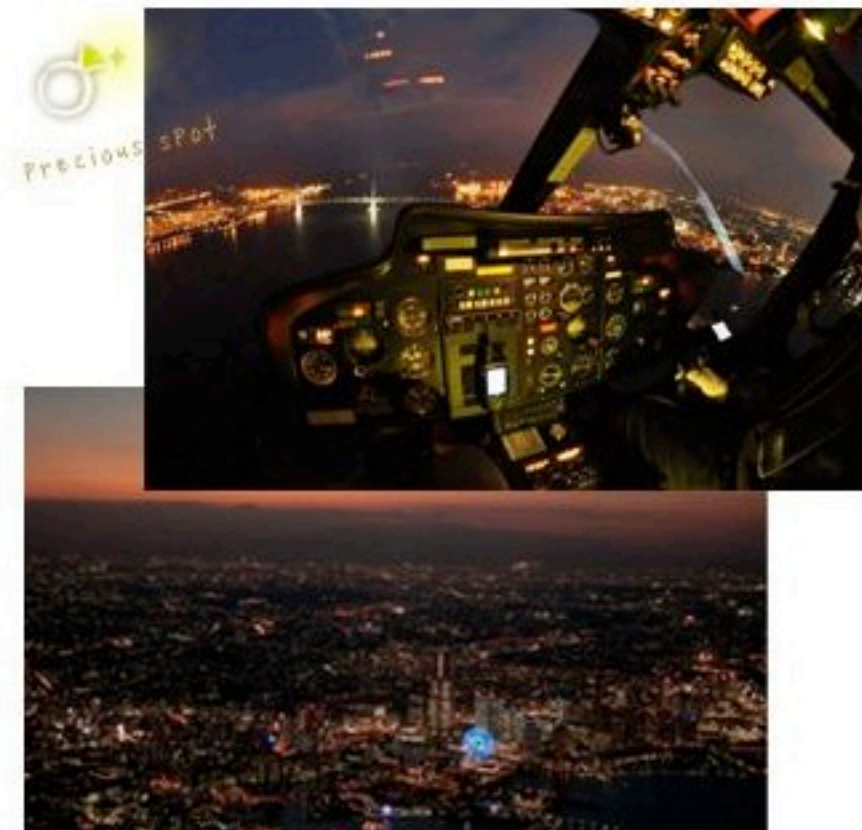

ヨコハマヘリクルージング

プロポーズ・フライト。幸せが叶う魔法のフライト。横浜スカイクルーズは、これまでに何組ものカップルがプロポーズでご利用されました。男性は、心に決めた大切な方への将来を約束する一大イベント。女性は、大切な言葉を貰い、涙を拭えないほどのサプライズ。ゆっくりと夜景が動きながら、これ以上ないくらいの幸福な時間。ヘリから見下ろす横浜の夜景は、誰もが美しさに圧倒され魔法にかかった様な特別な空間を演出します。

横浜スカイクルーズ

URL <http://www.skycruise.jp>