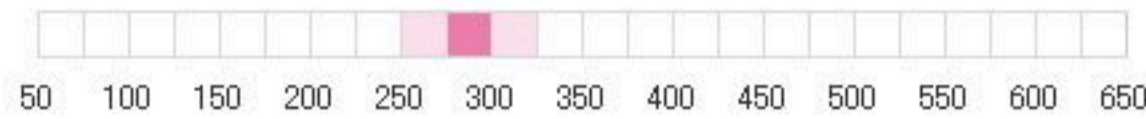

横浜迎賓館 (旧セントジェームスクラブ迎賓館)  
みなとみらい・桜木町・山手・山下町・関内

便利な機能イロイロ

♥ 挙式まであと何日? Check  
ダンドリチェック | アバター作成

すべての機能の紹介を見る

予約や購入をしたら

ロイヤルウイング ~Wedding Cruise~の料金例・結婚式プラン

先輩カップルの総額平均

250万~325万/80名 (15年3月更新)

ロイヤルウイング ~Wedding Cruise~のプラン

☆15周年記念☆サマープラン

プラン料金 1,961,836円/60名

2016年7・8月限定プラン! 夏こそ海で結婚式を♪

ロイヤルウイングは2016年で15周年を迎えます!それを記念して2016年7・8月に挙式を挙げられる方限定でサマープランをご用意いたしました☆海・横浜・夏が好き♪そんな方必見です!嬉しい特典もご用意★

適用期間	挙式期間/2016年7月1日(金)~2016年8月31日(水)実施のご婚礼限定
適用人数	10名~500名
備考	お客様に必要なものだけをチョイスしていただくステッププランでご案内しております。ご人数も問いませんのでお気軽にご相談ください。