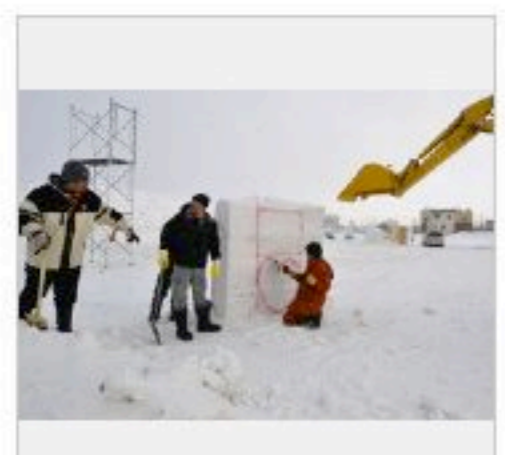

02/03 16:00

雪像作りなど、寒中石狩屋台村の準備が進む市役所前広場

【石狩】石狩の食と雪遊びを満喫するイベント「寒中石狩屋台村」が6、7の両日、市役所前広場（花川北7の1）で開かれる。今年は、14日のバレンタインデーが目前なことから「恋人」がテーマ。事前募集した「愛のメッセージ」とともに打ち上げる花火大会や、厚田区の観光名所「恋人の聖地」を雪像で再現し、会場を盛り上げる。

石狩青年会議所の主催で、今年9回目。