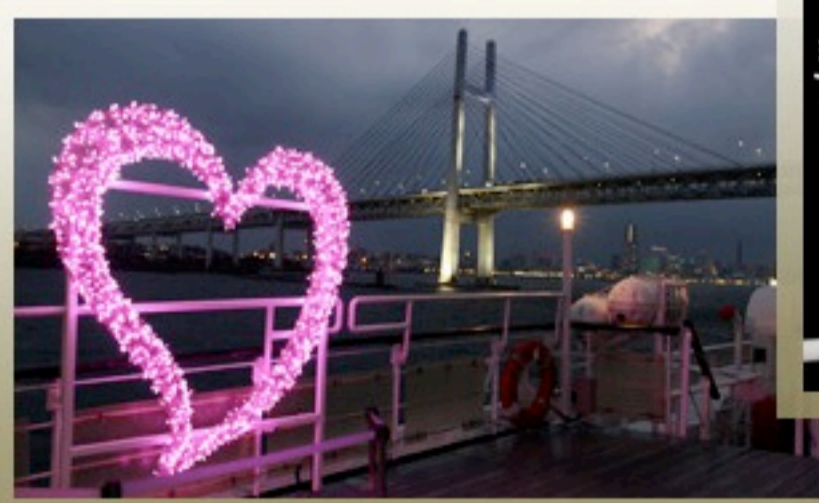

ホーム > ロイヤルウイングが『恋人の聖地サテライト』に選定されました

ロイヤルウイングが 『恋人の聖地サテライト』に 選定されました！

2016年4月1日(金)、プロポーズにふさわしいスポットとして「恋人の聖地サテライト」に選定されました。
恋人の聖地プロジェクトでは、2006年4月1日より、全国の観光地域の中からプロポーズにふさわしいロマンチックなスポットを「恋人の聖地」として選定し、地域の新たな魅力づくりと情報発信を図るとともに、地域間の連携による地域活性化を図っています。

恋人の聖地

～船上だからこそできる、あなたのプロポーズ～

プライベートデッキに広がる夜景はお2人だけのもの・・・
「船上だからこそできる、あなたのプロポーズ」をご提案させていただきます。
人生に一度の大切な瞬間のこと、まずはお話を聞かせてください。
あなたのプロポーズをお手伝いいたします。

詳しくはこちら >

～大切な人とさらに愛が深まるジュエルハート～

2,000球の光が生み出すイルミネーションは恋人達を包み込むピンクや、まるで光の結晶のように輝く白色で演出いたします。
横浜港のライトアップと夜空の星を眺めながら
幸せを象徴するハートの前で愛を誓うロマンチックなひと時...
遮るものがない船上から見える美しい夜景をバックに心ときめく空間で2人の絆が深まります。