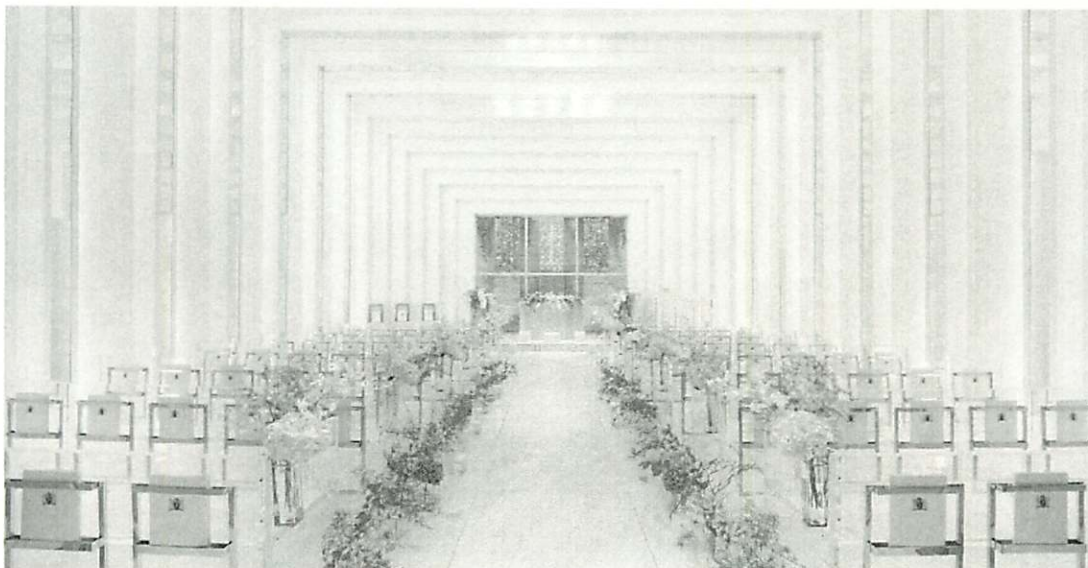

チャーチ内部の連続するフィンが幾重にもかさなる幸せの層。
正面のガラス面より差し込む自然光と間接照明により新郎新婦を祝福の光で包み込みます。
【人数】教会式・人前式：30名～84名

■パーティ会場／ザ・フロウモード (The Flowmode)

Flowing (英) 流麗 + Modern (英) モダンな全体を整然としつらえながら柔らかなディテールを取り入れる事により流美で温かみのある空間を演出します。
おふたりの記念すべき日に相応しい最高の舞台でお迎えいたします。
【人数】着席 30名～280名