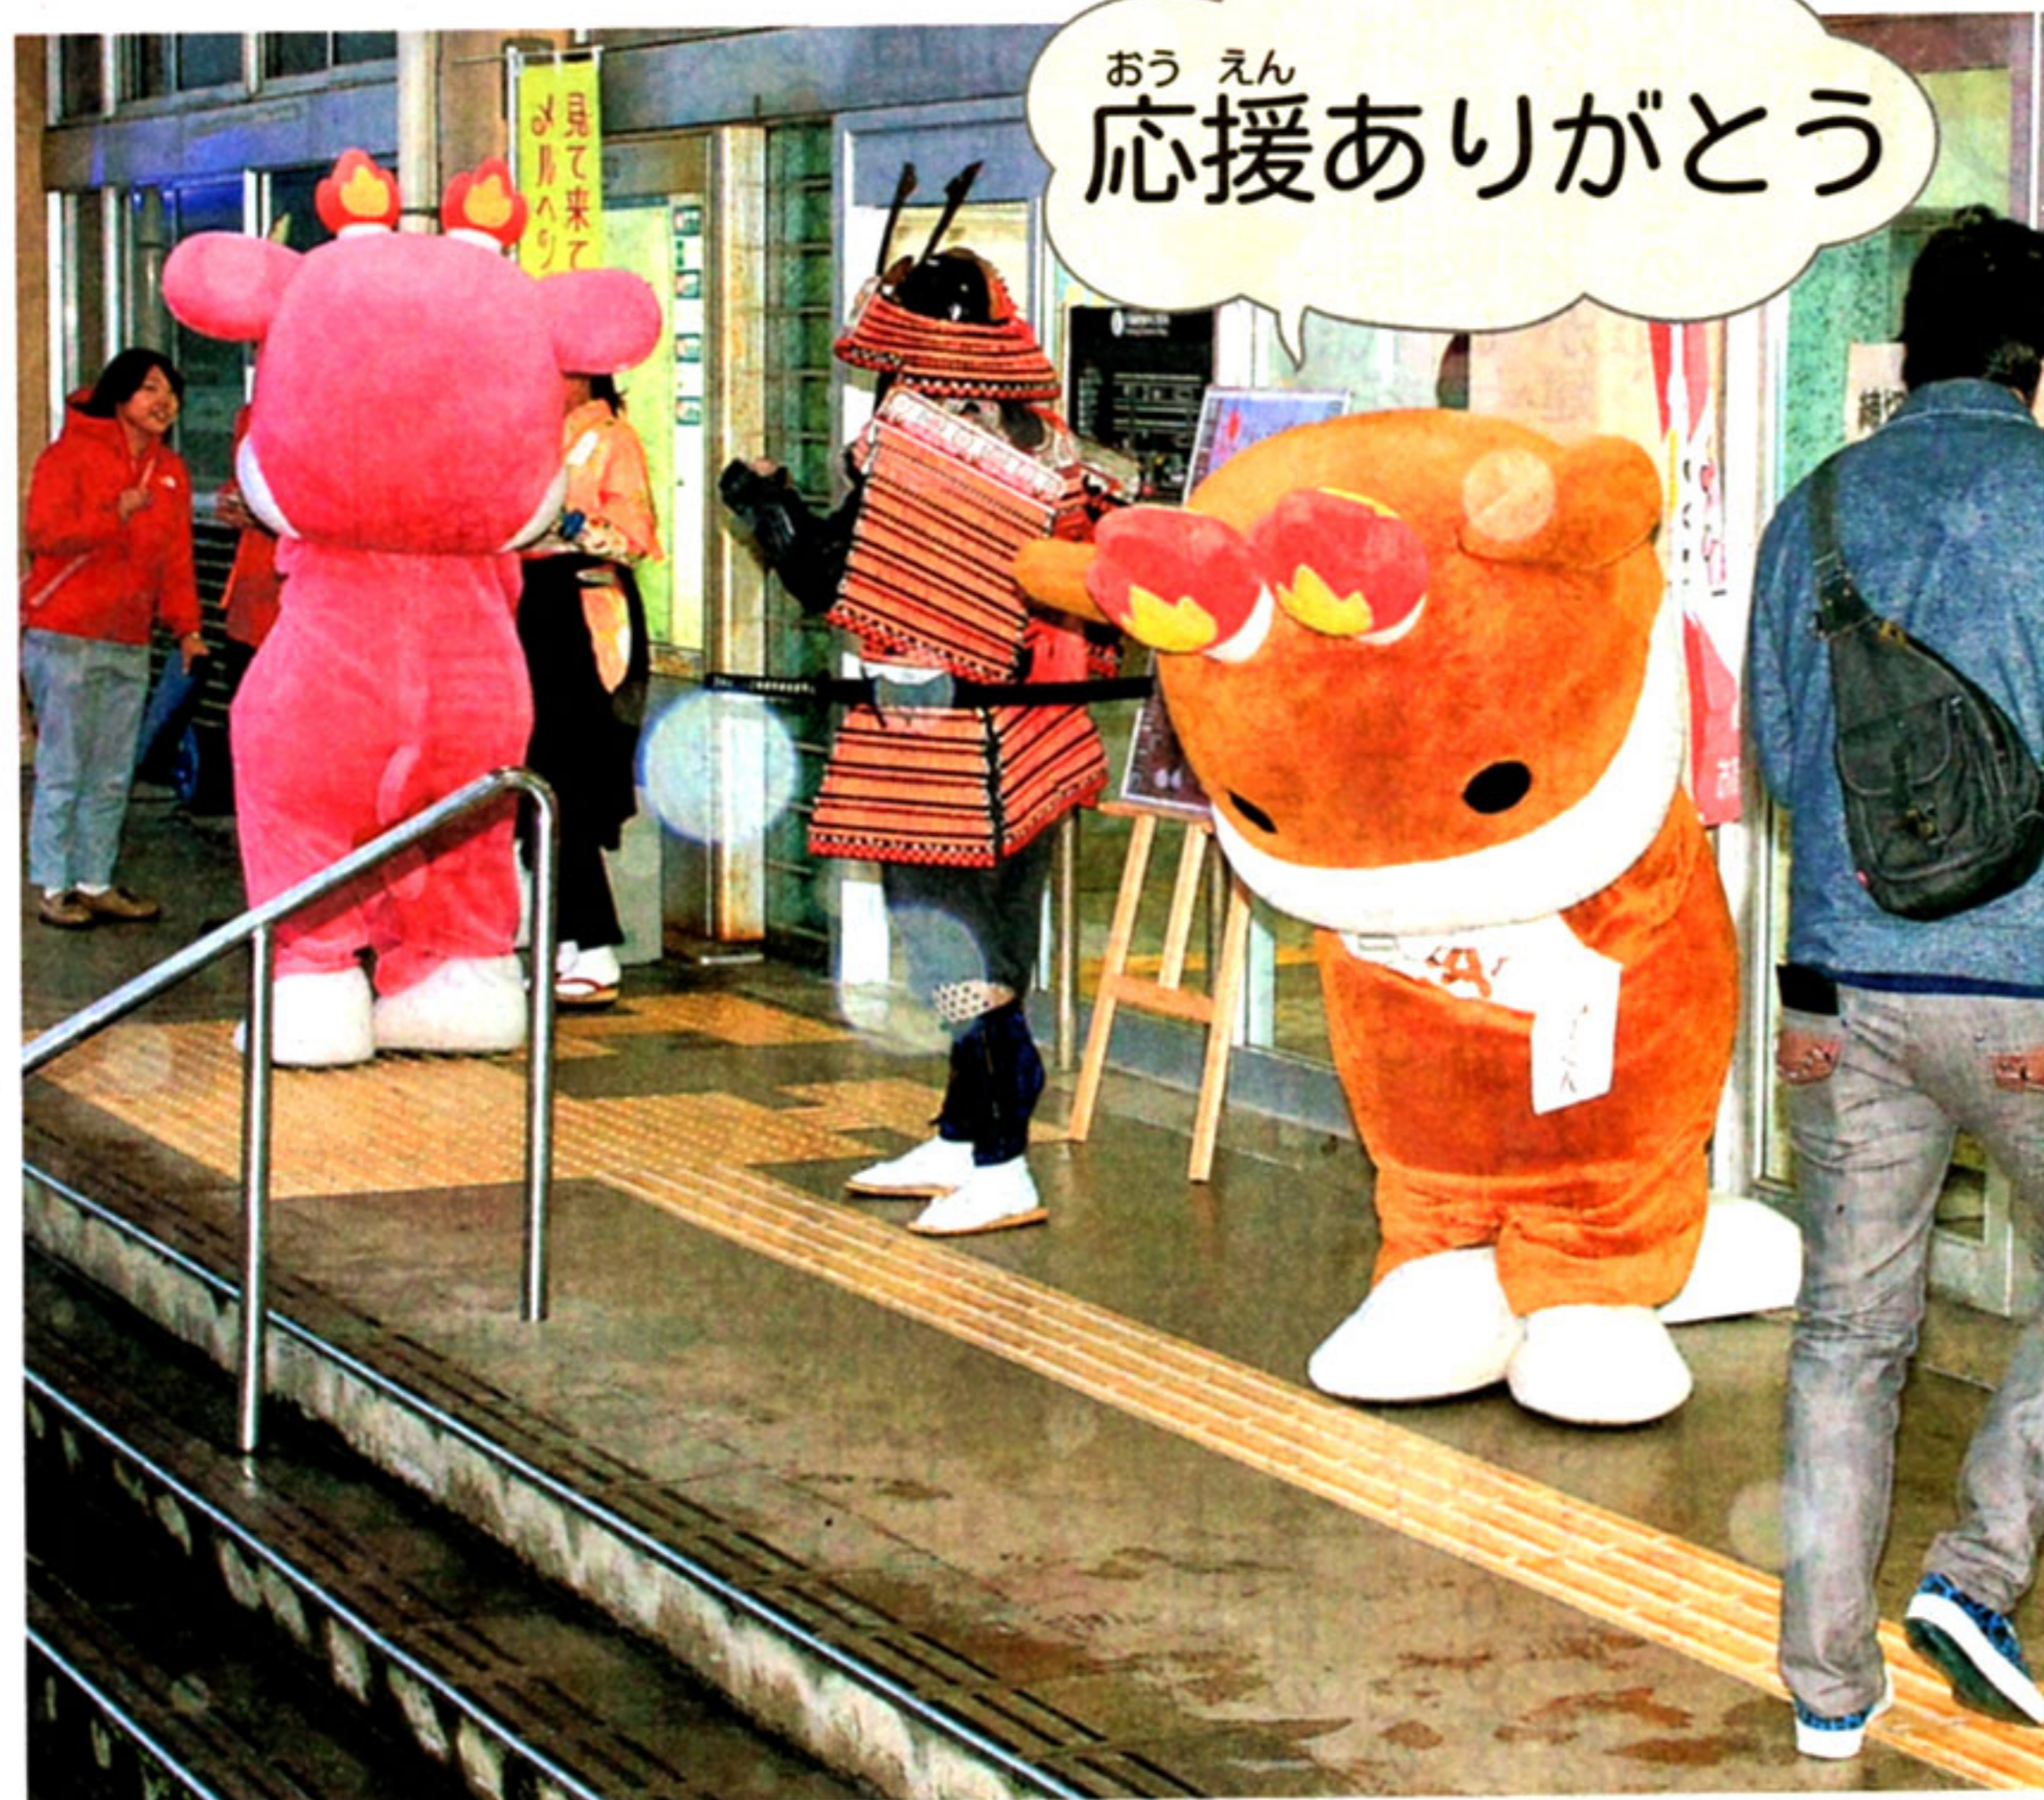

メルギューくん メルモモちゃん

おうえん
応援ありがとう

全国5位

ゆるキャラ グランプリ

全国のご当地キャラクターの日本一を決める「ゆるキャラグランプリ2015 in 出世の街浜松」の投票結果が発表されました。富山県勢は小矢部市の「メルギューくん・メルモモちゃん」が155万1716票を獲得し、総合ランキングで県勢過去最高の5位に入りました。

メルギューくん・メルモモちゃんは2013年からエントリーし、13年の114位、14年の66位から大きく順位を上げました。

演説」を行い、支援を呼び掛けました。

浜松市のイベント会場で、メルギューくん・メルモモちゃんが恋人であり、クロ

通勤通学客にお辞儀をする
メルギューくん
あいの風とやま鉄道石動駅

スランドおやべ内にある施設が「恋人の聖地」に選定され

25日には、小矢部市のあいの風とやま鉄道石動駅に向き、乗降客にお辞儀をした。手を振ったりして感謝の気持ちや愛を伝えました。写真撮影する人や、一緒に写真に収まる人もおり、2体はポーズを取って愛きょうを振りまきました。

グランプリの開催は5回目で、過去最も多い1727体がエントリーしました。総合1位は約695万票を獲得した浜松市の「出世大名家康くん」でした。

ていることもアピールし、カップルから人気を集めました。