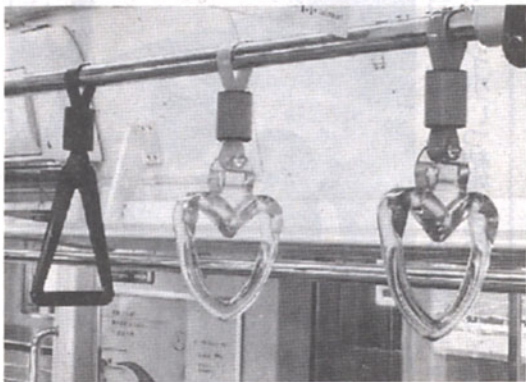

久留里線車内に設置される
ハート形つり手(イメージ)

バレンタインで14、15日限定

バレンタインデーに合わせ、JR千葉支社は14、15日限定で久留里線の車両にハート形のつり手を取り付ける。見つかるかどうかは運次第で、同支社は「乗ってからの楽しみです」とPRしている。

14日に最終回を迎える

「恋人の聖地」中の島大橋（木更津市）での冬花火に合わせ、同駅構内に地元高校生の協力で製作したカップルチェアを設置。14日当日は、チェアに座って写真撮影するとチョコレートをプレゼントするキャンペーンを実施する。