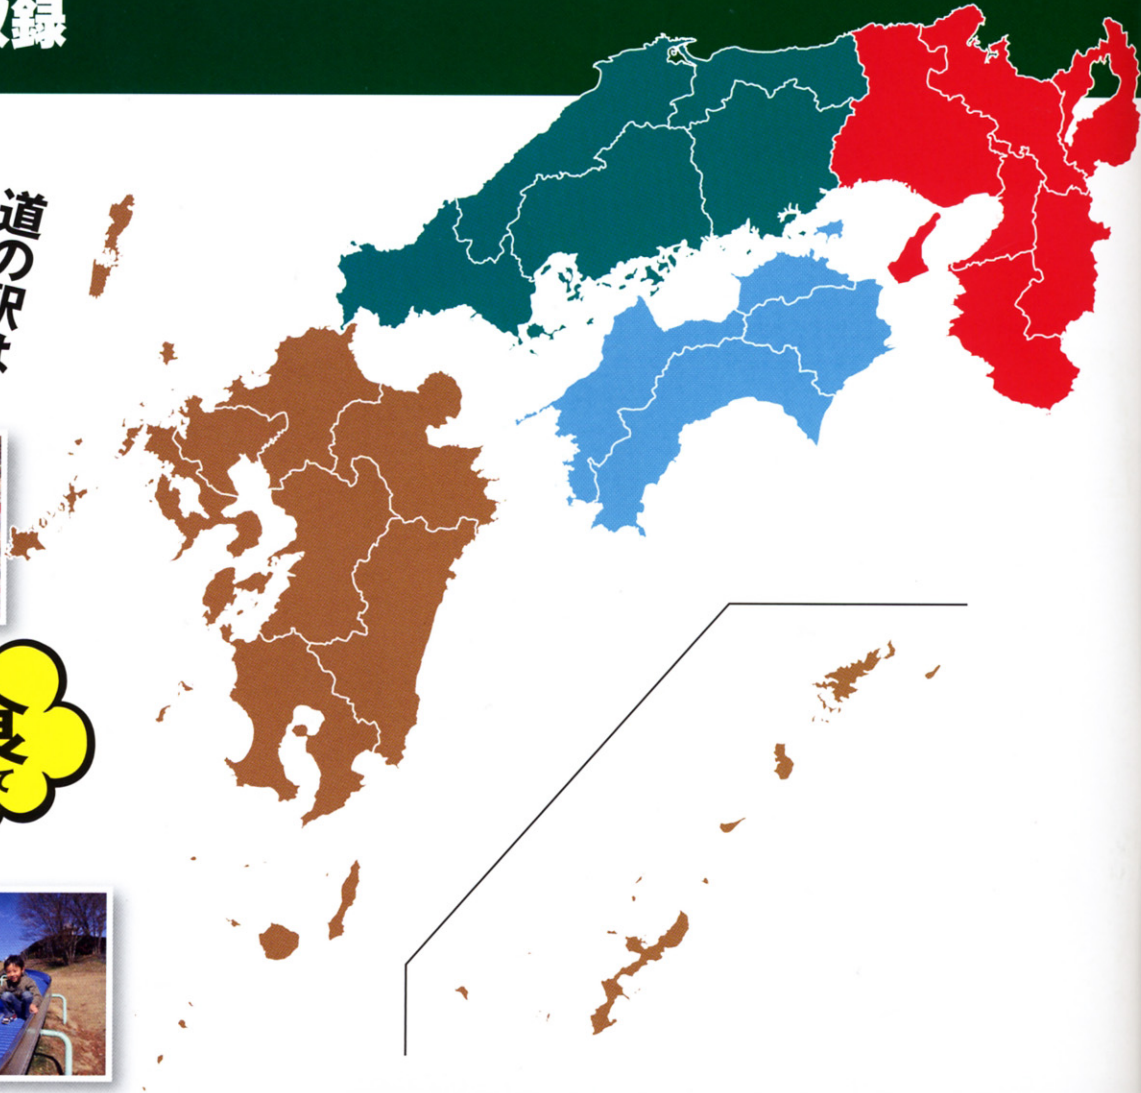

新規26駅
オープン

UTO AMPER オートキャンパー
2015年2月号別冊付録①

道の駅 2015

全国 1040 駅完全ガイド Part.1

近畿 / 中国 / 四国 / 九州・沖縄 編

417 駅収録

道の駅は
お楽しみも
いっぱい

買って

食べて

遊んで

PART 2 関東 / 甲信越 / 北陸 / 中部編 ※福井県は北陸に掲載

3月号 (2月14日発売)

PART 3 北海道 / 東北編

4月号 (3月14日発売)