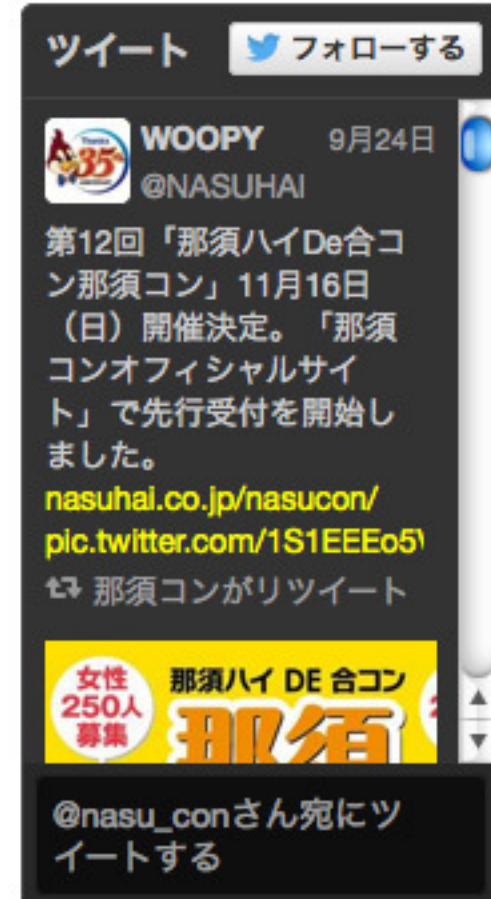

那須コン実行委員会事務局 (有限会社NALコーポレーション内)

●TEL 024-966-0095 ●FAX 024-952-8331 ●お問合せ/月曜～金曜 10:00～17:00 ●担当/有我(ありが)・高嶋(たかしま)

※電話番号はお問合せ専用ダイヤルです。電話によるお申込みはできません。