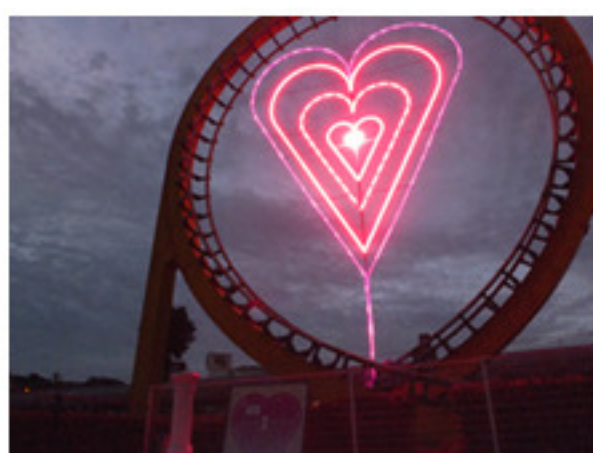

お知らせ
恋人の聖地 サテライト選定のお知らせ

更新日：2014年7月13日

グリーンランドが「恋人の聖地」サテライト施設として選定されました！

園内には、さまざまな恋人たちのスポットが新登場！

もちろん、ドキドキが止まらない「絶叫マシーン」やデートに必須の大観覧車「レインボー」、そして二人の相性を占う「ルクソールマジック」など、恋人同士で楽しめるアトラクションも充実しています。

また、夜間営業になると園内は幻想的にライトアップされ、ロマンティックな雰囲気！

「恋人の聖地」サテライト選定証のプレートが設置されたモニュメントが登場！
恋人がいない方にもご利益があるかも！？

その他にも園内の色々な場所に恋人たちのスポットが登場！ぜひ探してください。

2014. 7. 19

「恋人の聖地」サテライトの
選定記念プレートの除幕式を
行いました。

山口県から遊びに来ていた素敵な
カップルのお二人にご協力いただき、
「恋人の泉」モニュメントの点灯も
行いました。お二人ともお幸せに♡