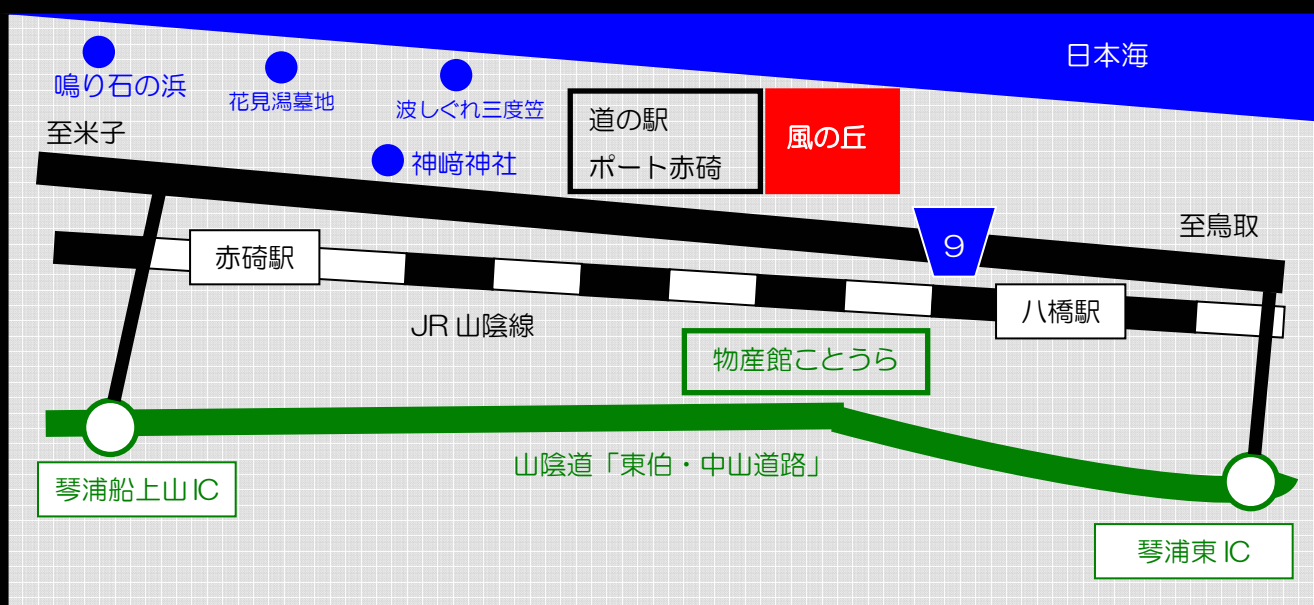

恋人の聖地「風の丘」 光のページェント

幻想的な空間で『happy time』

3.11 月 ~ 3.17 日 19時~21時

道の駅 ポート赤碕 東隣 「風の丘」

●恋人の聖地 『風の丘』

「風の丘」は、プロポーズにふさわしいロマンティックなスポットとして、「恋人の聖地」に認定されています。

恋人の聖地とは、特定非営利活動法人地域活性化支援センターが主催する「恋人の聖地プロジェクト」により選定されたデートスポットのことです。この機会に恋人やご家族でぜひ光のページェントをお楽しみください。