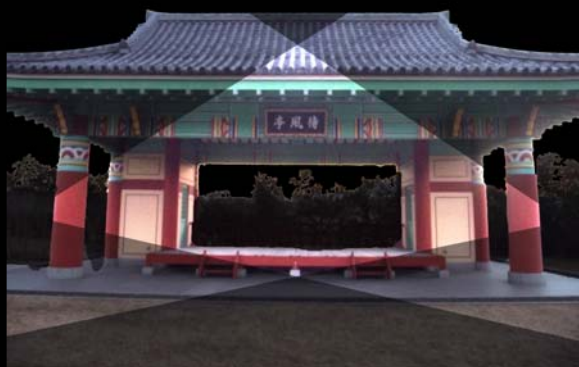

恋人の聖地「風の丘」 光のページェント

幻想的な空間で『happy time』

3.11 月 ~ 3.17 日 19時~21時

道の駅 ポート赤碕 東隣 「風の丘」

●恋人の聖地 『風の丘』

「風の丘」は、プロポーズにふさわしいロマンティックなスポットとして、「恋人の聖地」に認定されています。

恋人の聖地とは、特定非営利活動法人地域活性化支援センターが主催する「恋人の聖地プロジェクト」により選定されたデートスポットのことです。この機会に恋人やご家族でぜひ光のページェントをお楽しみください。