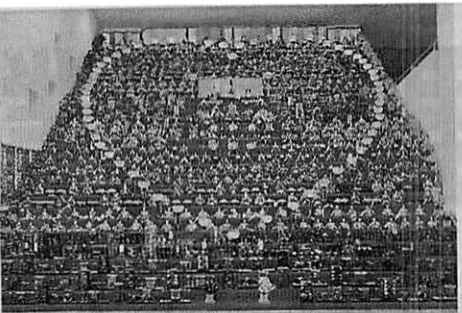

*ぼんぼりでハート長
野県須坂市の「世界の民俗
人形博物館」で恒例となっ
た、日本最大級の30段、人
形千体のひな飾りが4月22
日まで展示されている。今
年はハート形に大きく並べ
たぼんぼりが特徴。人形博
物館のほか、版画美術館も
ある須坂アートパークがお
とし、「恋人の聖地」に
選ばれたための演出。パー
ク全体では約6千体のひな
人形を展示している。

ぼんぼりをハート形に並べた
ひな飾り(世界の民俗人形博
物館提供)