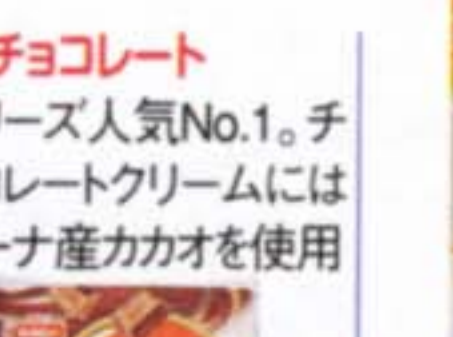

### 鶴沼ワイナリー /石造り倉庫「蔵」

種類もたくさん、  
ラブラブサンドは  
スーパー・コンビニで!

### 監修:占い師アティー

占い師歴14年。タロットをはじめ占星術  
や数秘術のほか、多種の占いを扱う。日  
糧製パンHP占いコンテンツやメディア・  
イベント等幅広く活動中。

◎十勝ミルク  
十勝の牛乳を使用し  
たコクのあるミルクク  
リームはやさしい味わい

◎コーヒゼリー  
ほろ苦いクラッシュコ  
ーヒゼリー入りク  
リームの新食感サンド

◎カルボナーラ  
濃厚カルボナーラ  
ソースでからめたパスタ  
が、超クリーミー!

◎ジュシーツナ  
うま味たっぷりのツナ  
とタマネギのシャキッ  
とした食感を楽しんで

◎ハムマヨ  
タマネギ入りのジュ  
シーハムサラダはマイ  
ルドなマヨ風味仕立て

◎チョコレート  
シリーズ人気No.1。チ  
ョコレートクリームには  
ガーナ産カカオを使用

◎はちみつ&マーガリン  
はちみつの自然な甘  
味とマーガリンの塩加  
減が絶妙なバランス

提供/日糧製パン ラブラブサンドと一緒に、2人だけのラブラブスポットも探そう! ホームページの恋愛占い「ラブラブ占い」も見てね!