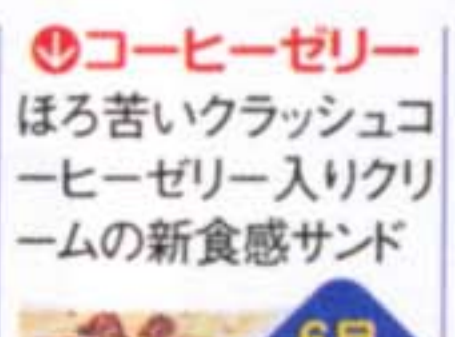

### 旧愛国駅・旧幸福駅

◎愛国~幸福行き  
の切符が人気。幸  
福駅のハッピーセ  
レモニーではウエ  
ディング気分も味わえる

### 鶴沼ワイナリー /石造り倉庫「蔵」

種類もたくさん、  
ラブラブサンドは  
スーパー・コンビニで!

### 監修:占い師アティー

占い師歴14年。タロットをはじめ占星術  
や数秘術のほか、多種の占いを扱う。日  
糧製パンHP占いコンテンツやメディア・  
イベント等幅広く活動中。

◎十勝ミルク  
十勝の牛乳を使用し  
たコクのあるミルクク  
リームはやさしい味わい

◎コーヒゼリー  
ほろ苦いクラッシュコ  
ーヒゼリー入りク  
リームの新食感サンド

◎カルボナーラ  
濃厚カルボナーラ  
ソースでからめたパスタ  
が、超クリーミー!

◎ジュシーツナ  
うま味たっぷりのツナ  
とタマネギのシャキッ  
とした食感を楽しんで

◎ハムマヨ  
タマネギ入りのジュ  
シーハムサラダはマイ  
ルドなマヨ風味仕立て

◎チョコレート  
シリーズ人気No.1。チ  
ョコレートクリームには  
ガーナ産カカオを使用

◎はちみつ&マーガリン  
はちみつの自然な甘  
味とマーガリンの塩加  
減が絶妙なバランス

提供/日糧製パン ラブラブサンドと一緒に、2人だけのラブラブスポットも探そう! ホームページの恋愛占い「ラブラブ占い」も見てね!